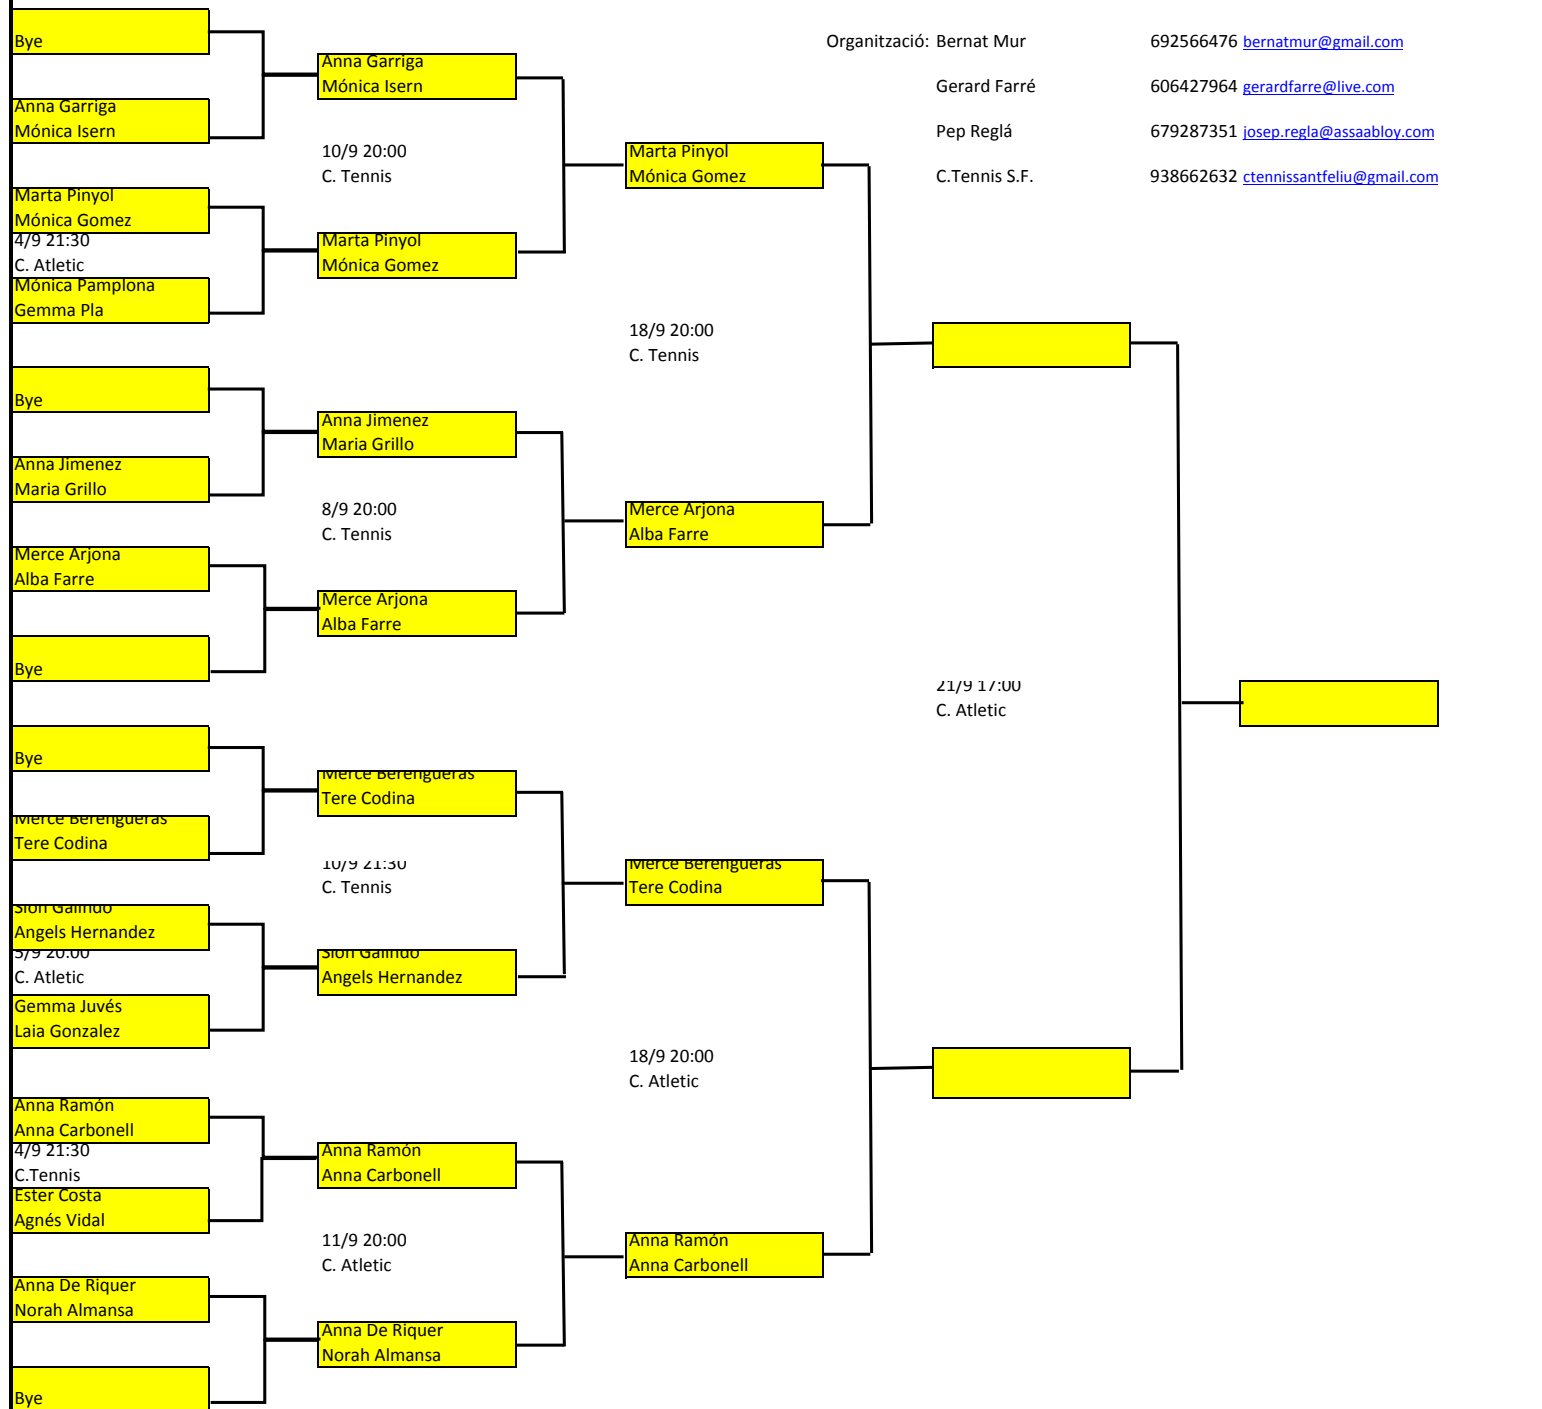

# III Open de Pàdel Festa Major Femení

## REGLAMENT:

Els partits es jugaràn al millor de 3 sets

Cada equip haurà de portar pilotes per disputar el partit i a la pista els equips decidirà amb quines pilotes es juguen

Un cop finalitzat el partit, l'equip guanyador apuntarà el resultat en els quadres que hi haurà penjats al Club on hagin jugat.